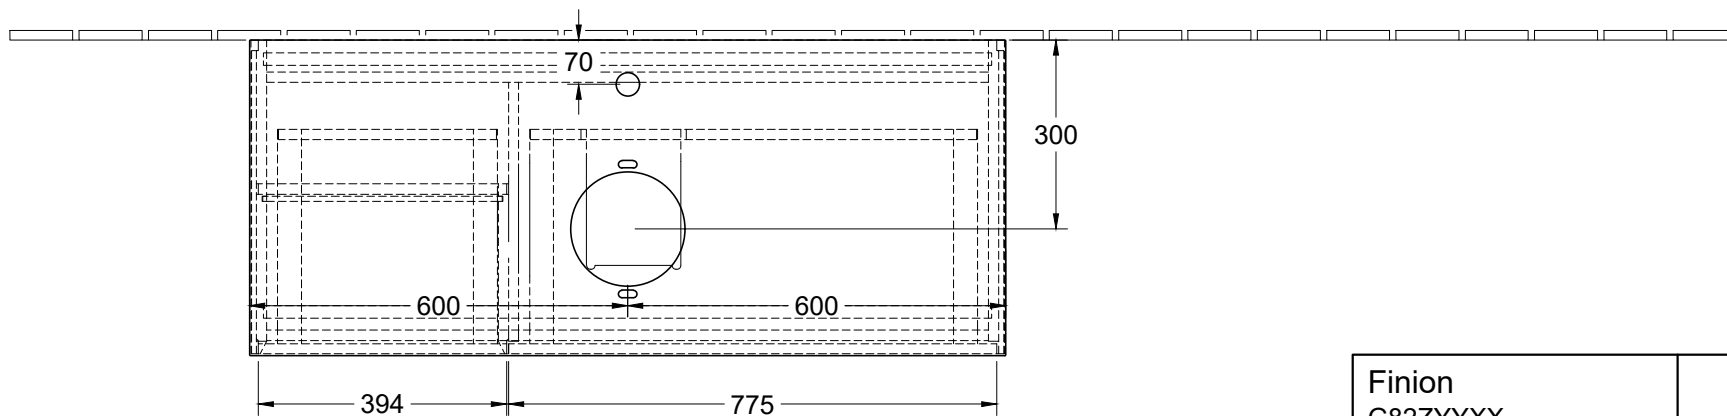

 220 - 240 V

Finion G82ZYXX		 Villeroy & Boch 1748
V01 / 28.02.2019	1:12	